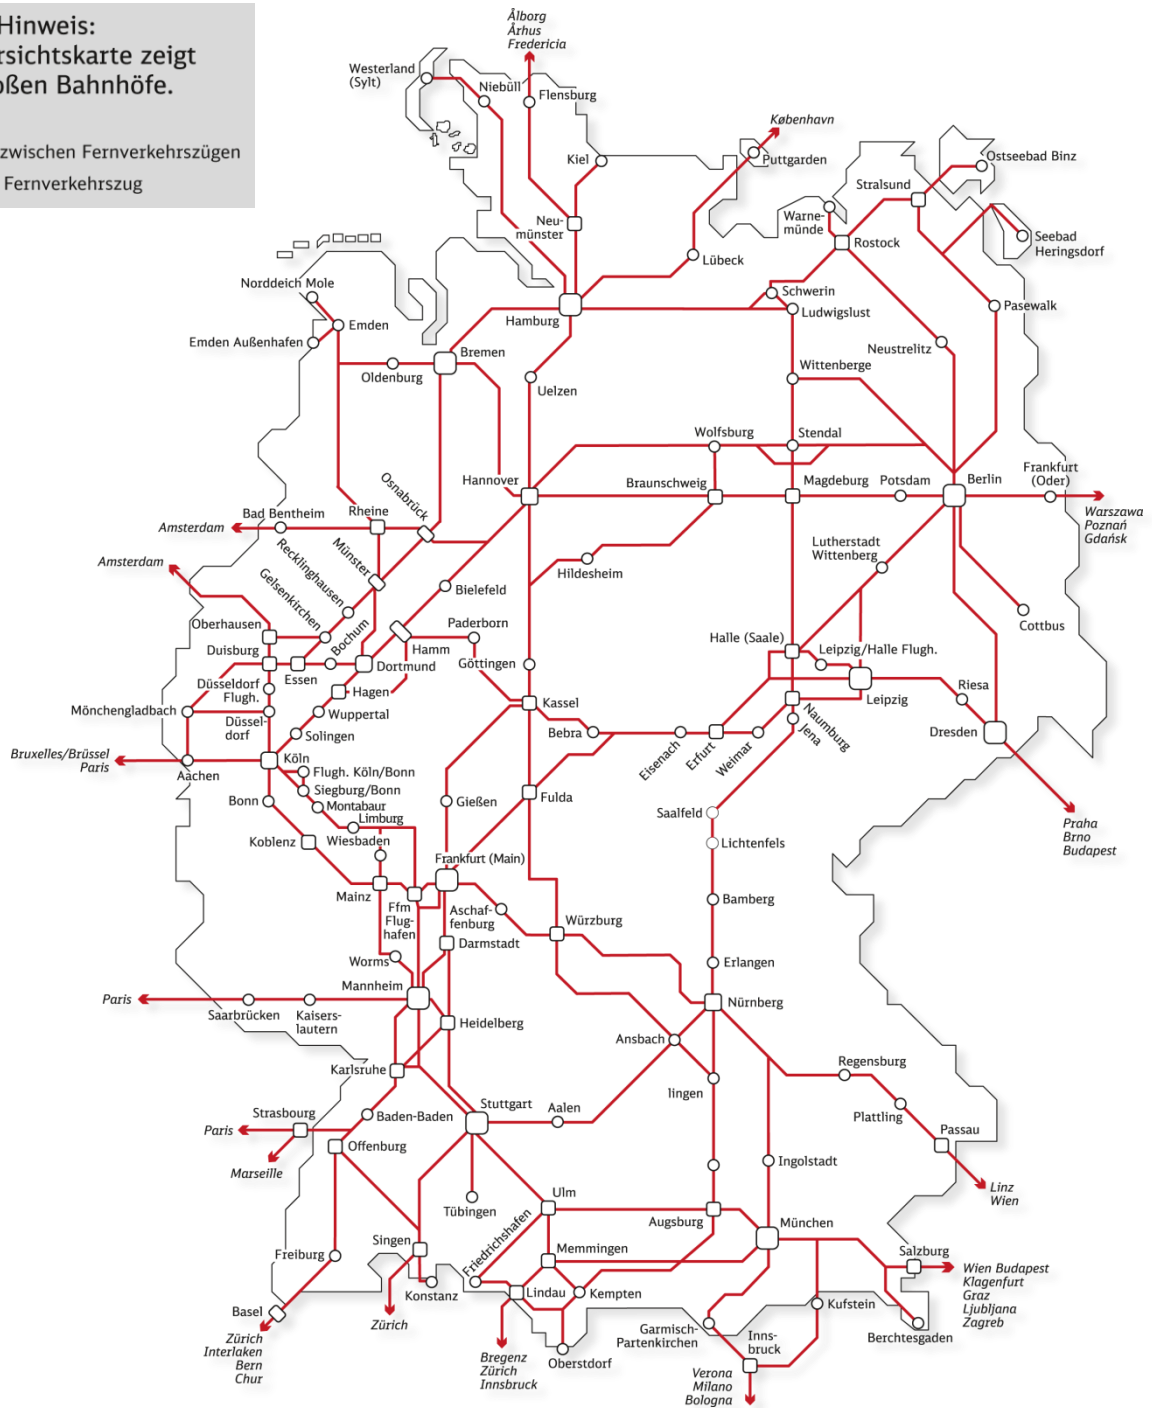

Übersicht über die Fernverkehrsbahnhöfe (ICE, IC/EC) in Deutschland

Wichtiger Hinweis:
Diese Übersichtskarte zeigt nur die großen Bahnhöfe.

- = Umstieg zwischen Fernverkehrszügen
- = Bahnhof Fernverkehrszug

Eine vollständige Liste deutscher Fernverkehrsbahnhöfe finden Sie auf den nachfolgenden Seiten.

Bahnhöfe A-Boc

Aachen Hbf
Aalen Ainring
Alfeld (Leine)
Altenbeken
Andernach
Angermünde
Anklam
Ansbach
Apolda
Aschaffenburg Hbf
Augsburg Hbf
Augustfehn
Aulendorf
Bad Bentheim
Bad Bevensen
Bad Endorf (Oberbayern)
Bad Hersfeld
Bad Reichenh-Kir
Bad Kleinen
Bad Nauheim
Bad Oeynhaus
Bad Reichenhall
Bad Schandau
Bad Zwischenahn
Baden-Baden
Bamberg
Bansin Seebad
Basel Badischer Bf
Bayerisch Gmain
Bebra
Bensheim
Berchtesgarden Hbf
Bergen auf Rügen
Berlin Gesundbrunnen
Berlin Hbf
Berlin Ostbahnhof
Berlin Schönefeld Flh
Berlin Spandau
Berlin Südkreuz
Berlin Wannsee
Bernau (bei Berlin)
Biberach (Riß)
Bielefeld Hbf
Bingen (Rhein) Hbf
Bischofswiesen
Bitterfeld
Bochum Hbf

Bahnhöfe Mag-Pap

Magdeburg-Buckau
Marburg (Lahn)
Marienhafe
Meckenbeuren
Memmingen
Meppen
Metzingen (Württemberg)
Minden (Westfalen)
Mittenwald
Mönchengladbach Hbf
Montabaur
Morsum (Sylt)
Mühlacker
Mülheim Hbf
München Hbf
München Ost Pbf
München-Pasing
Münster (Westfalen) Pbf
Munster (Örtze)
Naumburg (Saale) Hbf
Neumünster
Neuss Westseite
Neust/Aisch Bf
Neustadt (Kr Mbg)
Neustadt (Weinstraße) Hbf
Neustrelitz Hbf
Neu-Ulm
Niebüll
Nienburg (Weser)
Nordeich
Nordeich Mole
Norden
Nordhausen
Northeim (bei Hannover)
Nürnberg Hbf
Nürtingen
Oberau
Oberhausen Hbf
Oberstdorf
Offenbach (Main) Hbf
Offenburg
Oldenburg (Holstein)
Oldenburg (Oldb) Hbf
Osnabrück Hbf
Ostseebad Binz
Paderborn Hbf
Papenburg (Ems)