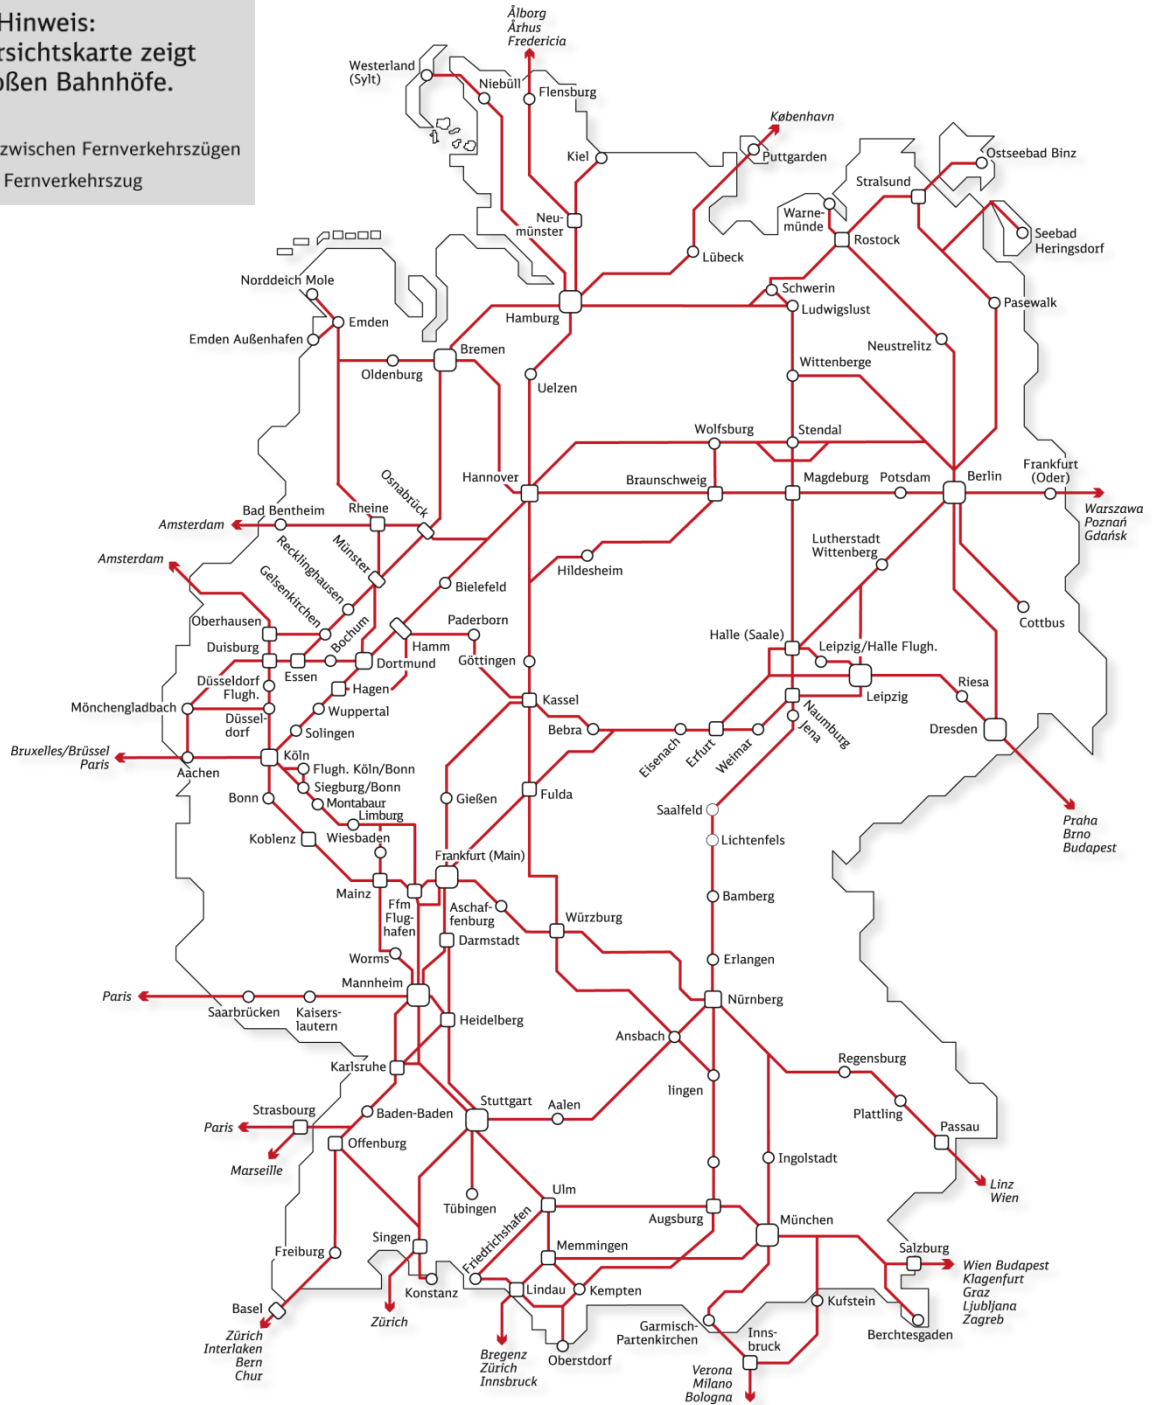

Übersicht über die Fernverkehrsbahnhöfe (ICE, IC/EC) in Deutschland

Wichtiger Hinweis:
Diese Übersichtskarte zeigt nur die großen Bahnhöfe.

- = Umstieg zwischen Fernverkehrszügen
- = Bahnhof Fernverkehrszug

Eine vollständige Liste deutscher Fernverkehrsbahnhöfe finden Sie auf den nachfolgenden Seiten.

Bahnhöfe A-Boc

Aachen Hbf
Aalen Ainring
Alfeld (Leine)
Altenbeken
Andernach
Angermünde
Anklam
Ansbach
Apolda
Aschaffenburg Hbf
Augsburg Hbf
Augustfehn
Aulendorf
Bad Bentheim
Bad Bevensen
Bad Endorf (Oberbayern)
Bad Hersfeld
Bad Reichenh-Kir
Bad Kleinen
Bad Nauheim
Bad Oeynhausen
Bad Reichenhall
Bad Schandau
Bad Zwischenahn
Baden-Baden
Bamberg
Bansin Seebad
Basel Badischer Bf
Bayerisch Gmain
Bebra
Bensheim
Berchtesgarden Hbf
Bergen auf Rügen
Berlin Gesundbrunnen
Berlin Hbf
Berlin Ostbahnhof
Berlin Schönefeld Flh
Berlin Spandau
Berlin Südkreuz
Berlin Wannsee
Bernau (bei Berlin)
Biberach (Riß)
Bielefeld Hbf
Bingen (Rhein) Hbf
Bischofswiesen
Bitterfeld
Bochum Hbf

Bahnhöfe Mag-Pap

Magdeburg-Buckau
Marburg (Lahn)
Marienhafe
Meckenbeuren
Memmingen
Meppen
Metzingen (Württemberg)
Minden (Westfalen)
Mittenwald
Mönchengladbach Hbf
Montabaur
Morsum (Sylt)
Mühlacker
Mülheim Hbf
München Hbf
München Ost Pbf
München-Pasing
Münster (Westfalen) Pbf
Munster (Örtze)
Naumburg (Saale) Hbf
Neumünster
Neuss Westseite
Neust/Aisch Bf
Neustadt (Kr Mbg)
Neustadt (Weinstraße) Hbf
Neustrelitz Hbf
Neu-Ulm
Niebüll
Nienburg (Weser)
Nordeich
Nordeich Mole
Norden
Nordhausen
Northeim (bei Hannover)
Nürnberg Hbf
Nürtingen
Oberau
Oberhausen Hbf
Oberstdorf
Offenbach (Main) Hbf
Offenburg
Oldenburg (Holstein)
Oldenburg (Oldb) Hbf
Osnabrück Hbf
Ostseebad Binz
Paderborn Hbf
Papenburg (Ems)